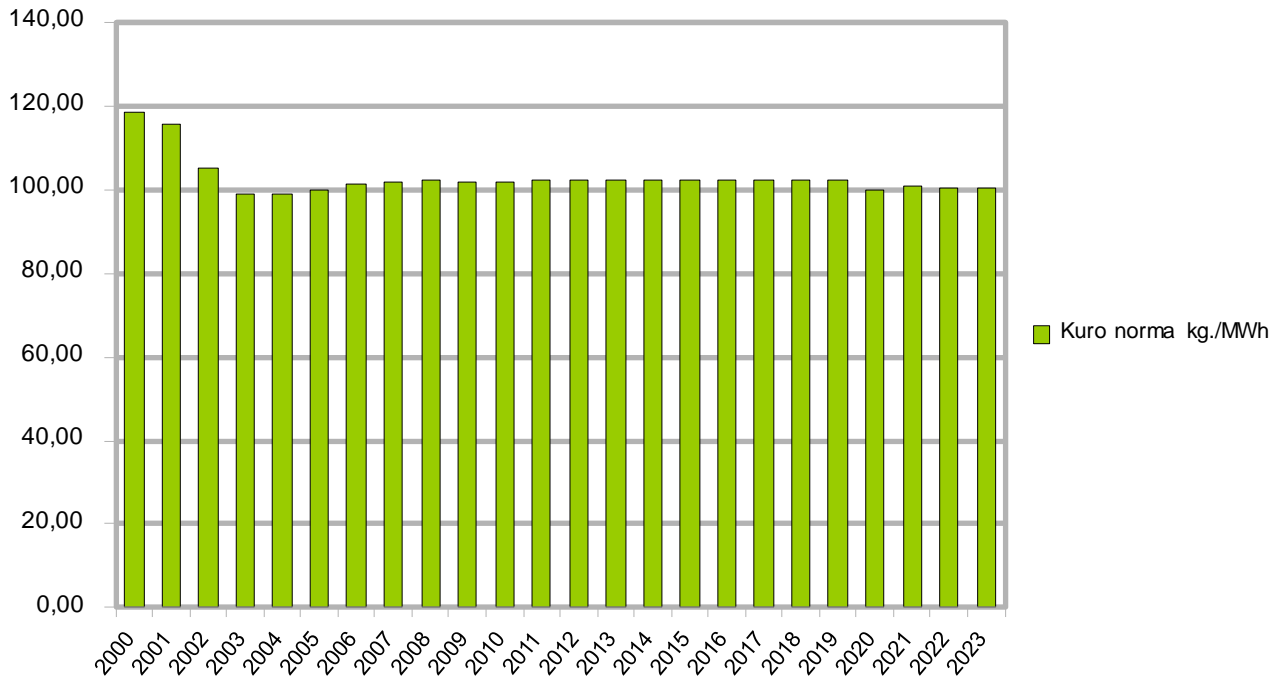

Šilumos gamyba

Šilumos nuostoliai

Sutartinio kuro sunaudojimas

Lyginamasis kuro sunaudojimas

Elektros sunaudojimas

Lyginamasis elektros sunaudojimas

Šilumos sąnaudų struktūra % 2019-2023 m.

TURTAS, tūkst.€